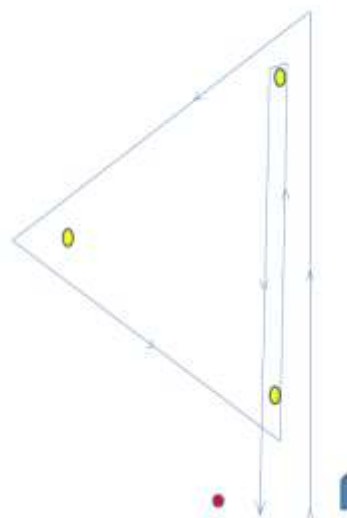

### 24/08 – 02 Regatas Triangulo ( Nas imediações da praia de Inema )

PERCURSO 01

PERCURSO 02

A CR SINALIZARÁ NO QUADRO ( BANDEIRA LIMA) O PERCURSO ESCOLHIDO