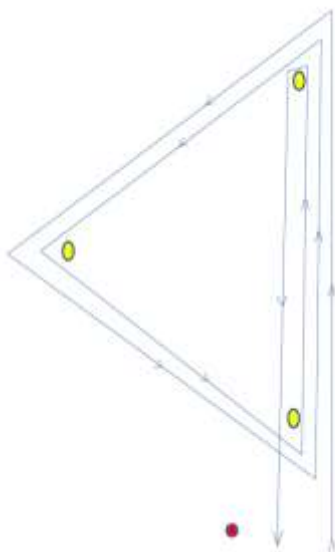

## INSTRUÇÕES DE REGATA

### 24/08 – 02 Regatas Triangulo ( Nas imediações da praia de Inema )

PERCURSO 01

PERCURSO 02

A CR SINALIZARÁ NO QUADRO ( BANDEIRA LIMA) O PERCURSO ESCOLHIDO